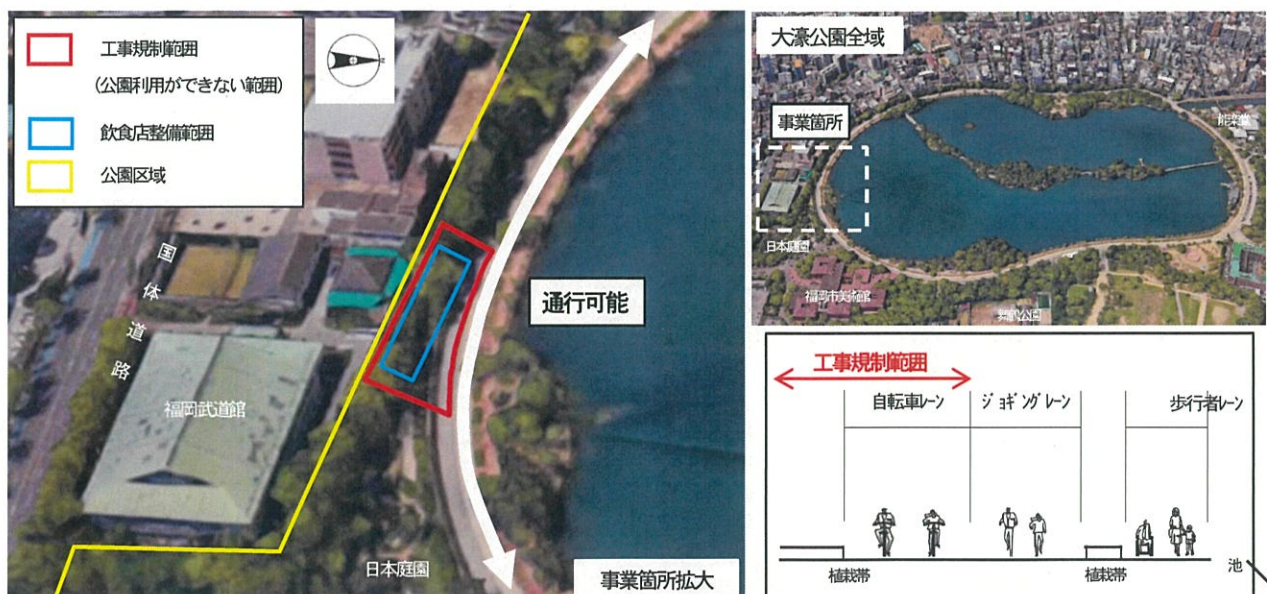

大濠公園日本庭園の西側に日本茶 (八女茶)をテーマとした和風カフェ の整備について

- 大濠公園南側に位置する日本庭園の観光資源としてのポテンシャルをさらに高めるために、大濠公園日本庭園の西側に日本茶（八女茶）をテーマとした和風カフェが整備されます。
- 整備事業について令和元年12月9日（月）から工事着手予定で、完成は令和2年の夏に予定されています。
- 工事に伴い、公園内の周回路の一部区間が狭くなります。ご理解とご協力をお願いします。
- 規制区間において、自転車利用者の方には、自転車から降車いただき、押し歩きにご協力くださいますようお願いいたします。

※自転車利用者の方には、自転車から降車していただき、押し歩きをお願いいたします